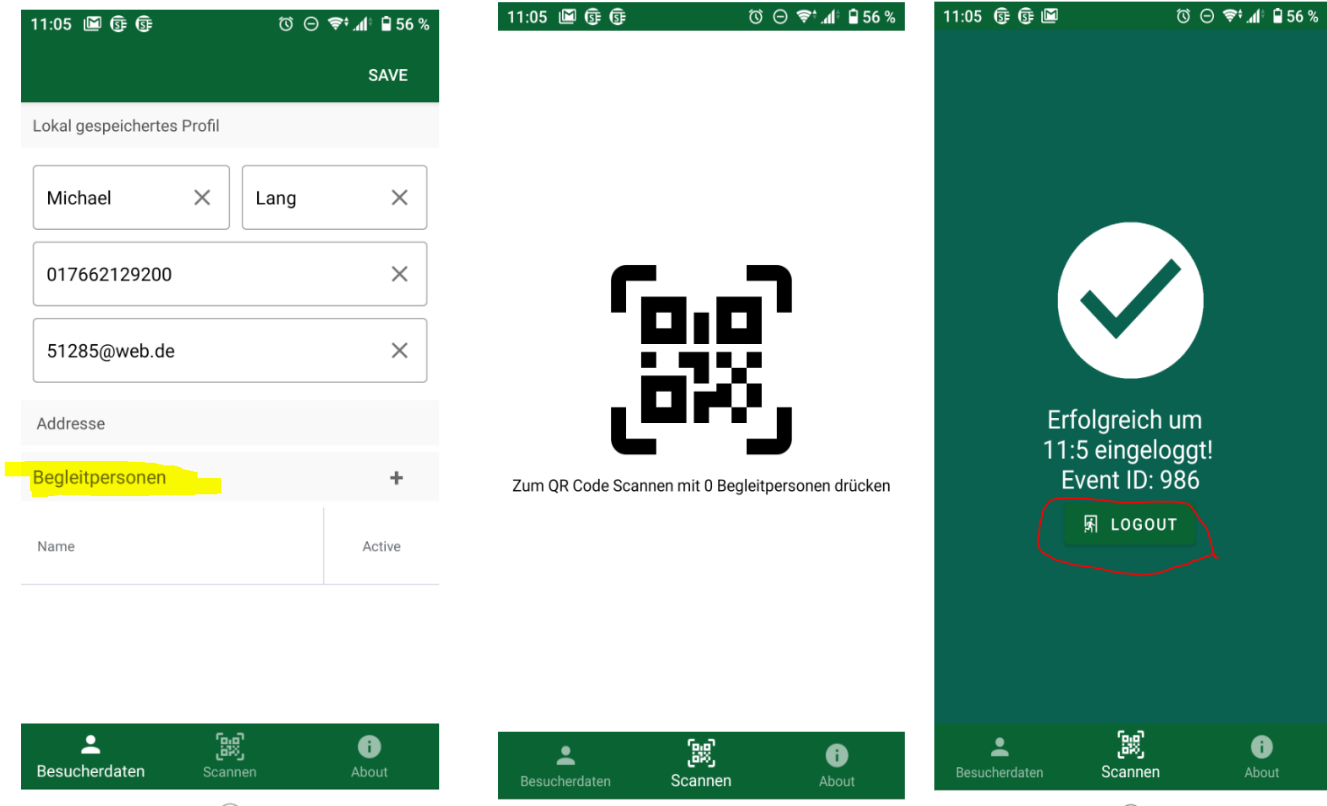

- Registrierung mit Angabe aller in Deutschland notwendiger Daten.

Über die Angabe von Begleitpersonen kann der (Auswärts)Trainer seine ganze Mannschaft mit einmaligen Scannen des QR-Codes registrieren und wieder ausloggen.

Dazu müssen aber von jedem Spieler die Kontaktdaten hinterlegt werden (Telefonnummer, E-Mail, Adresse). Ohne hinterlegte Adresse ist keine „Gruppenanmeldung“ möglich. In solchen Fällen muss sich jeder Spieler selbst an- und abmelden: