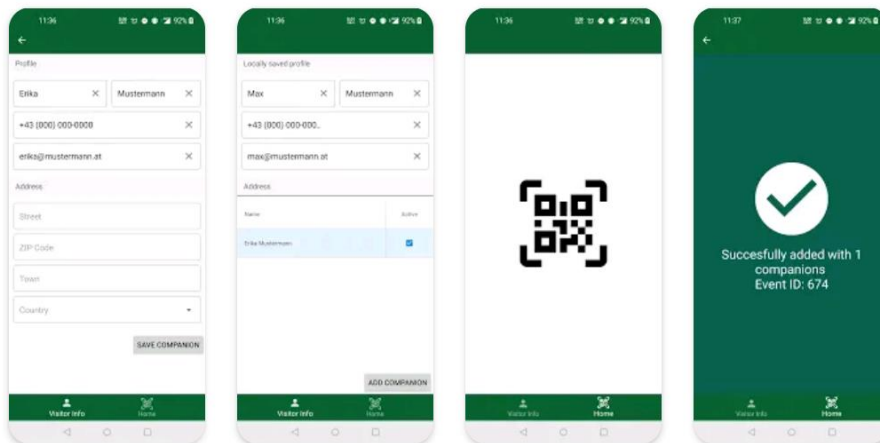

## Anmeldung der Mannschaften/ Spieler über die App „Event Tracer“:

- Die kostenlose App im Google Play Store/ Apple App Store suchen, installieren und öffnen:

11:04         56 %

← event tracer  

Event Tracer  
IMA-Systems

Öffnen

3,4 ★

21 Rezensionen

1000+

Downloads

USK ab 0  
Jahren ⓘ

Event Tracer für Besucher von Vereinsveranstaltungen

- Registrierung mit Angabe aller in Deutschland notwendiger Daten.

Über die Angabe von Begleitpersonen kann der (Auswärts)Trainer seine ganze Mannschaft mit einmaligen Scannen des QR-Codes registrieren und wieder ausloggen.

Dazu müssen aber von jedem Spieler die Kontaktdaten hinterlegt werden (Telefonnummer, E-Mail, Adresse). Ohne hinterlegte Adresse ist keine „Gruppenanmeldung“ möglich. In solchen Fällen muss sich jeder Spieler selbst an- und abmelden: