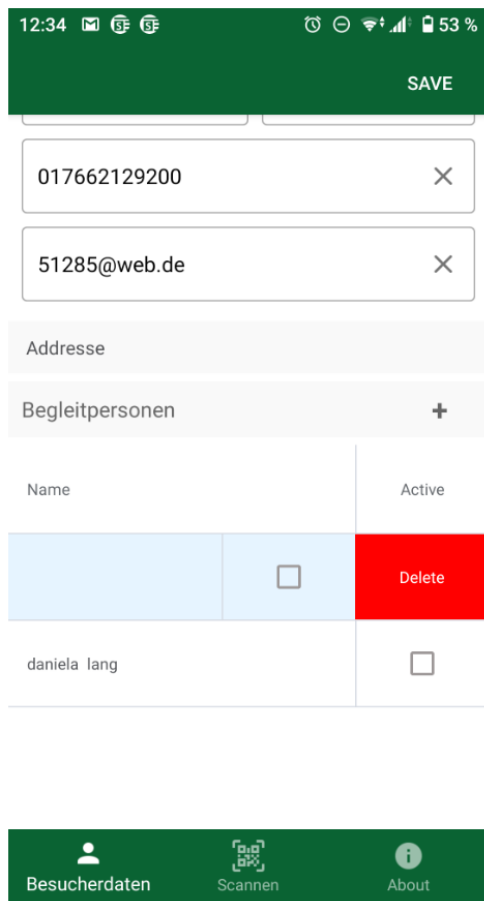

Öffnen

3,4 ★

21 Rezensionen

1000+

Downloads

USK ab 0  
Jahren ⓘ

Event Tracer für Besucher von Vereinsveranstaltungen

- Registrierung mit Angabe aller in Deutschland notwendiger Daten.

Über die Angabe von Begleitpersonen kann der (Auswärts)Trainer seine ganze Mannschaft mit einmaligen Scannen des QR-Codes registrieren und wieder ausloggen.

Dazu müssen aber von jedem Spieler die Kontaktdaten hinterlegt werden (Telefonnummer, E-Mail, Adresse). Ohne hinterlegte Adresse ist keine „Gruppenanmeldung“ möglich. In solchen Fällen muss sich jeder Spieler selbst an- und abmelden:

Eine Begleitperson kann durch Wischen von links nach rechts über „Edit“ bearbeitet werden:

Eine Begleitperson kann durch Wischen von rechts nach links über den Befehl „Delete“ gelöscht werden:

Achtung: Die Aktion „Delete“ führt derzeit noch zu einem Absturz der App!