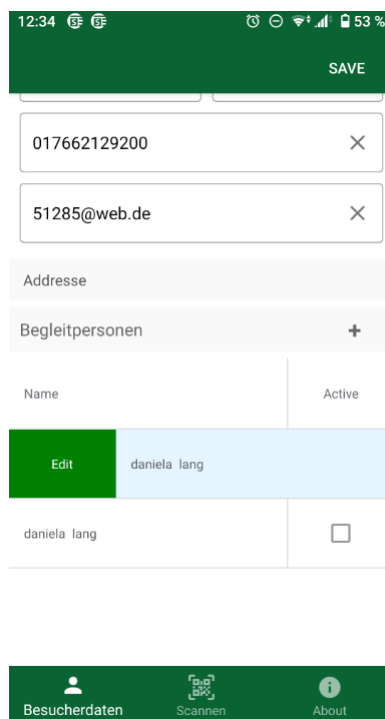

Eine Begleitperson kann durch Wischen von links nach rechts über „Edit“ bearbeitet werden: